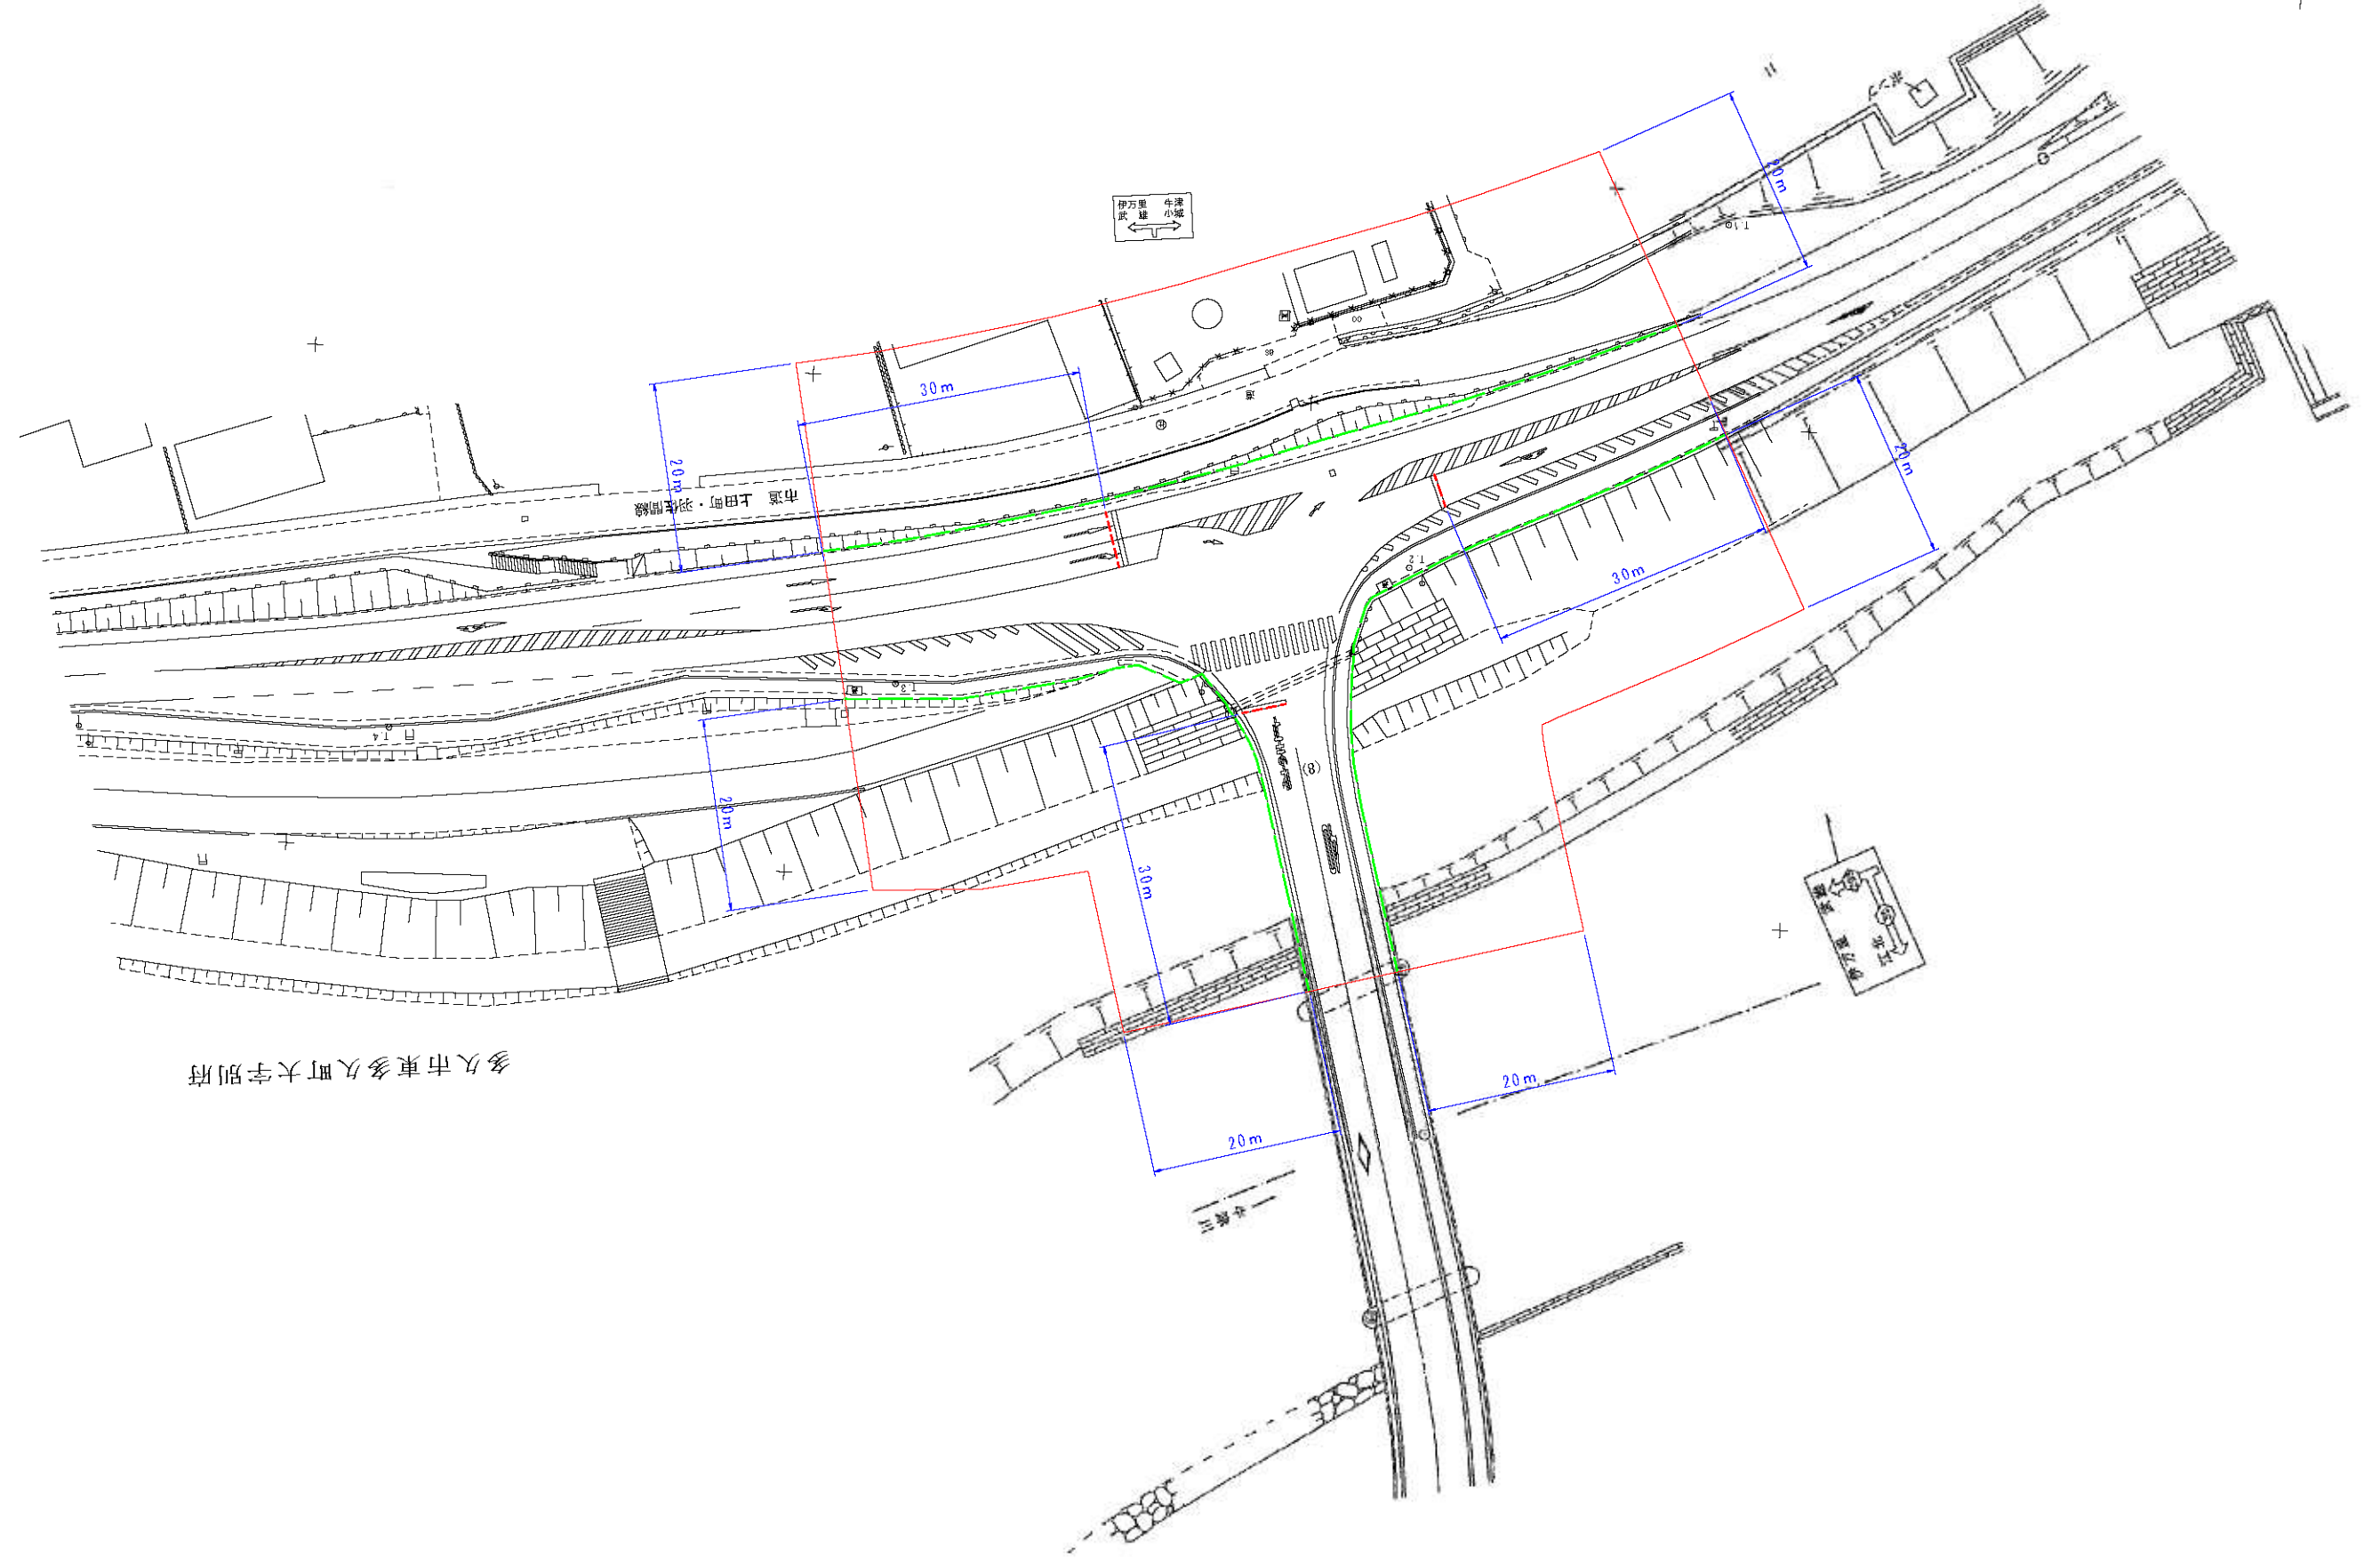

# 225 大井手橋

多気市東多気町大字別府