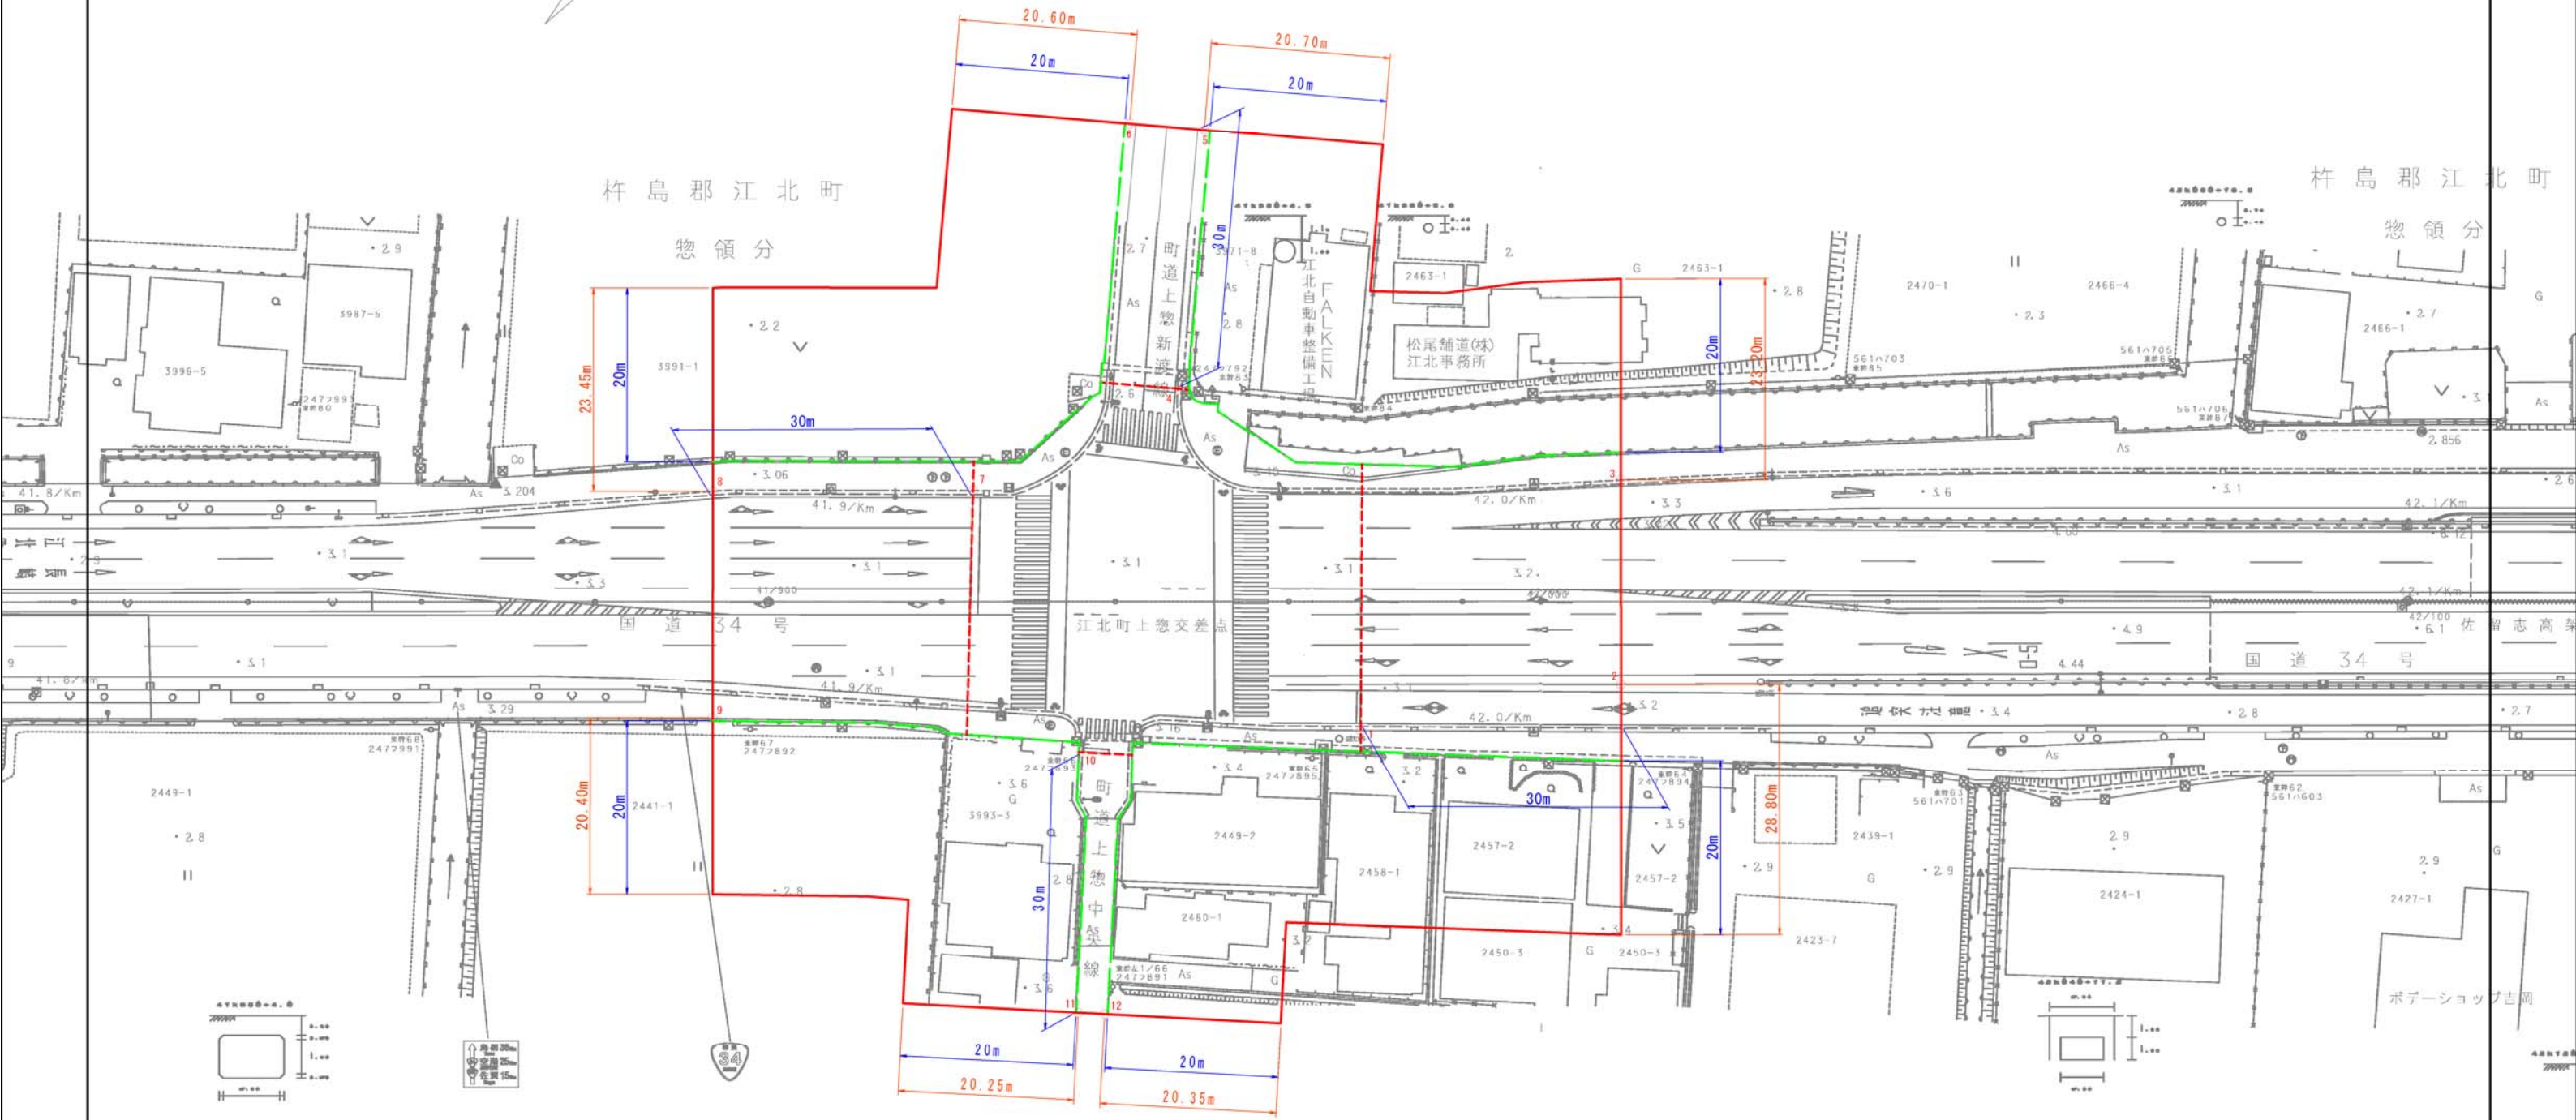

上惣

杵島郡江北町
惣領分

杵島郡江北町
惣領分

ポデーショップ吉岡