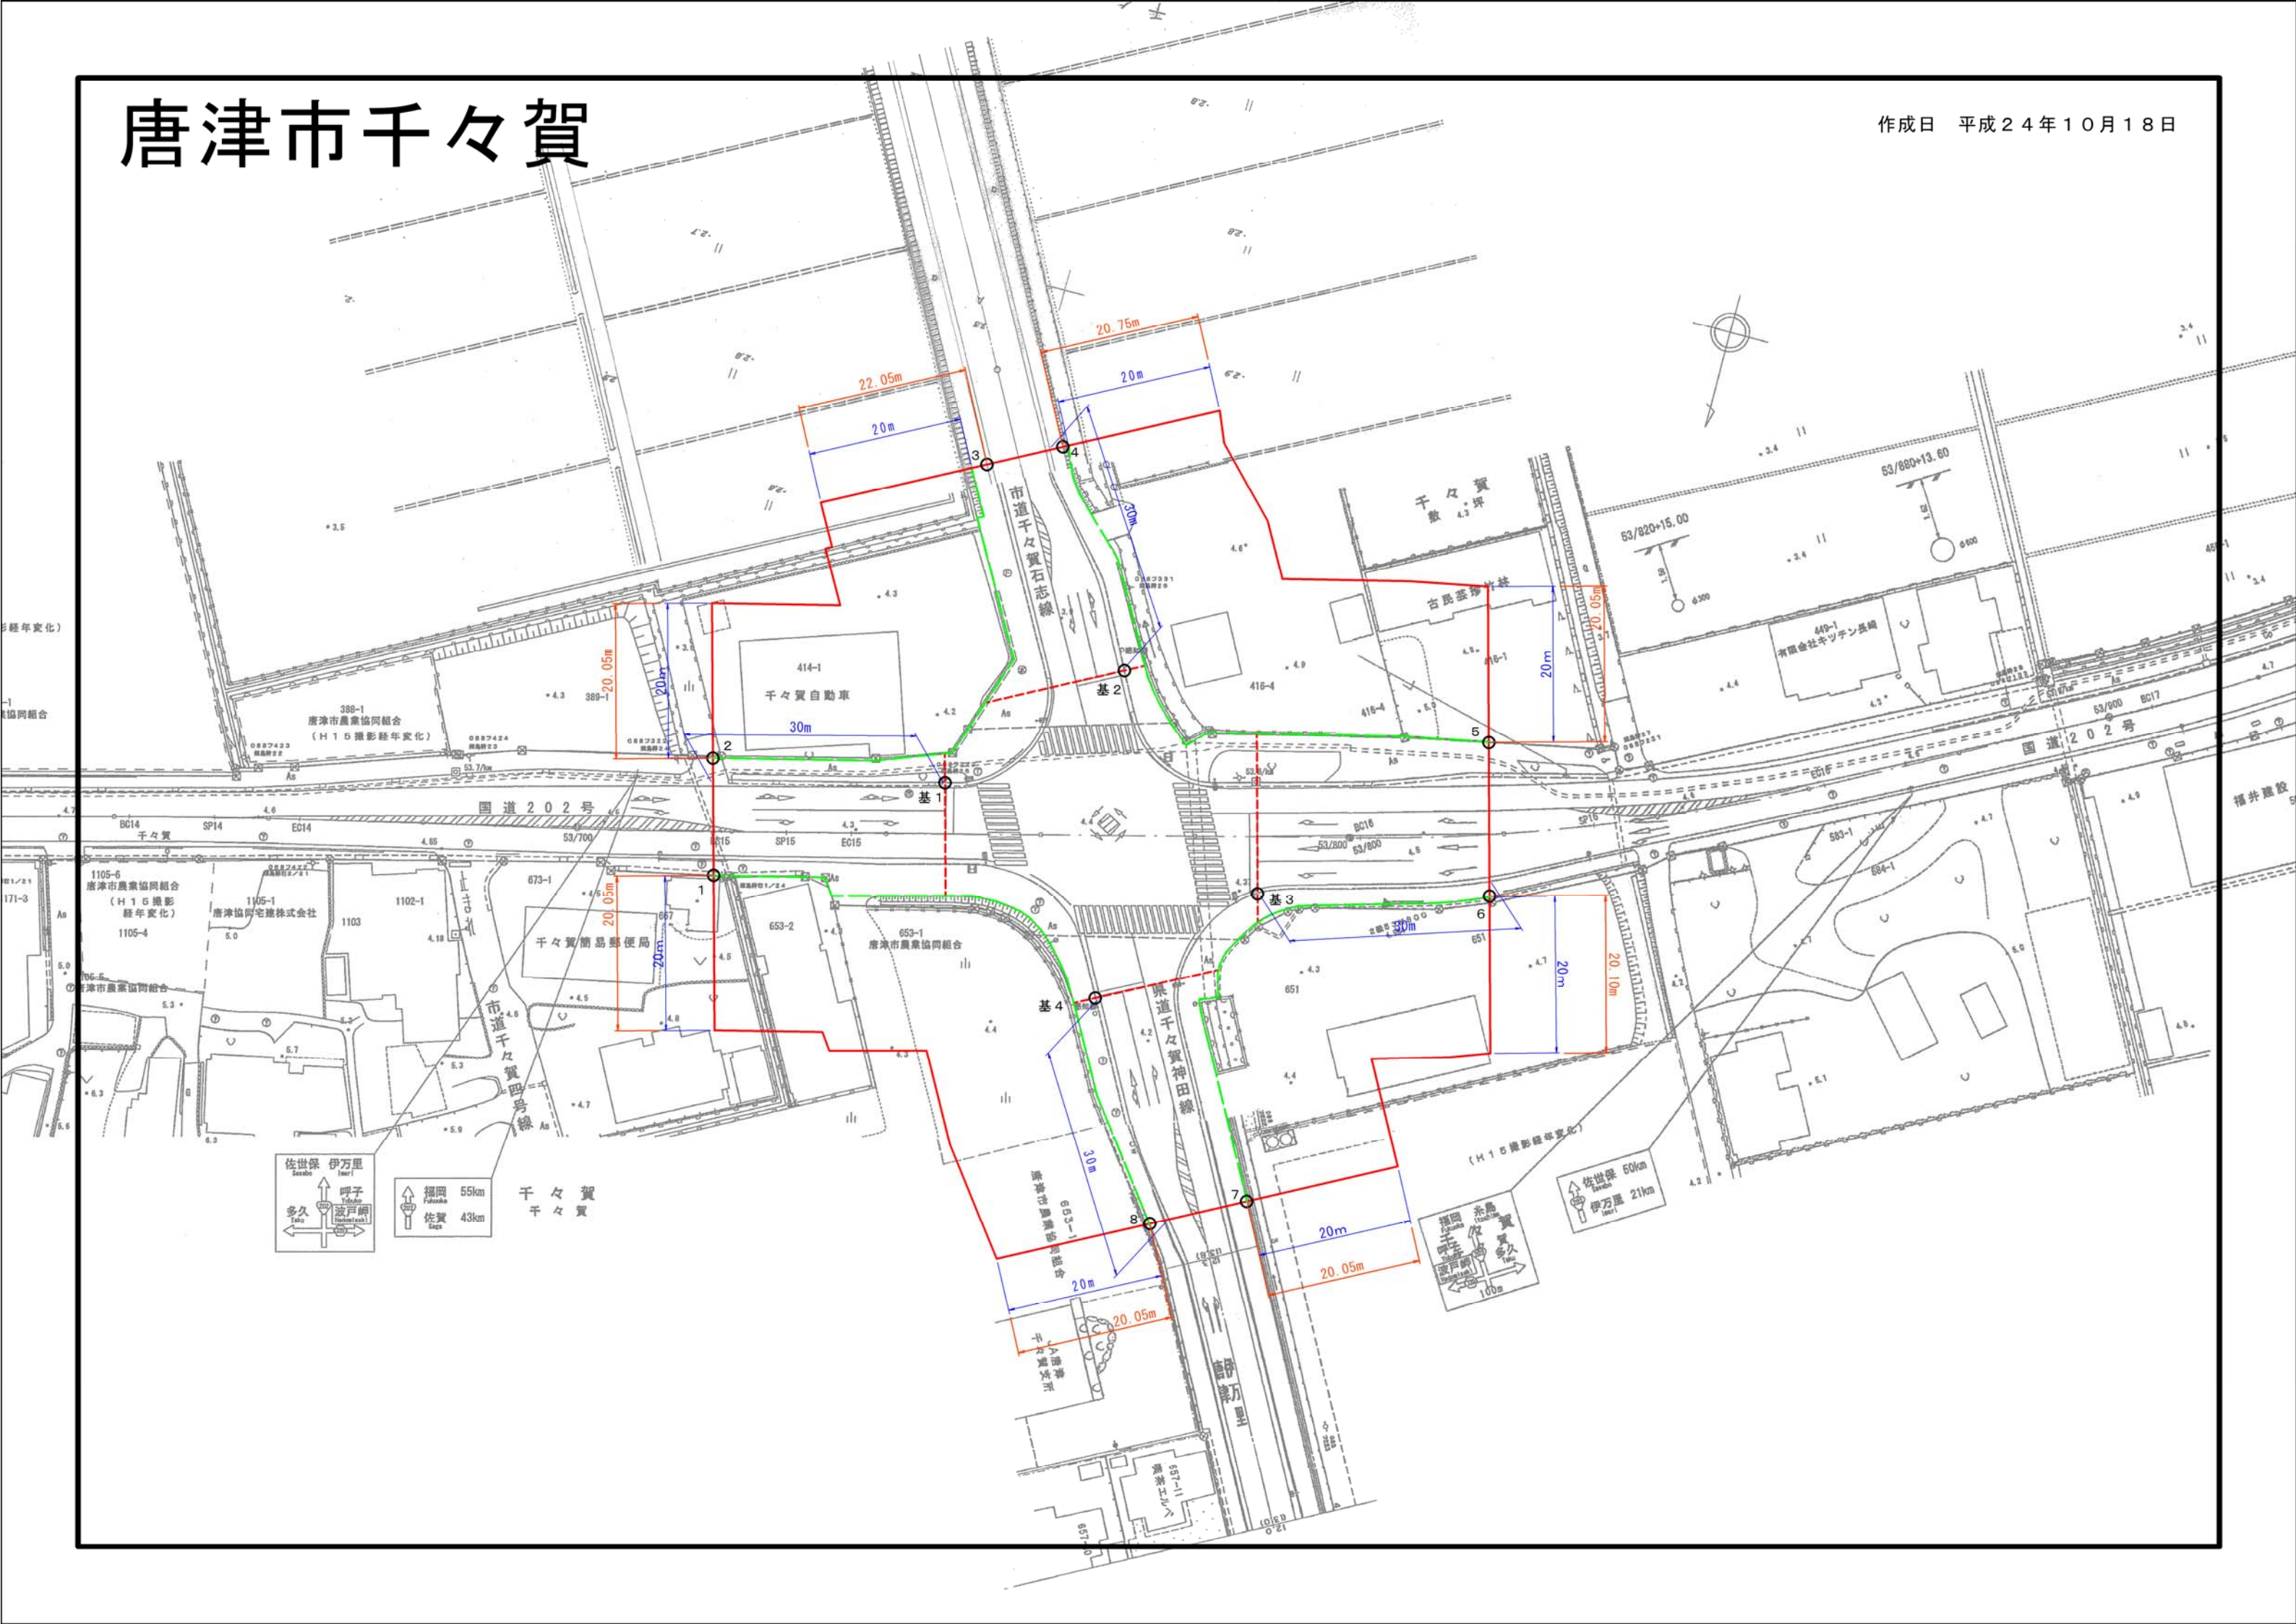

唐津市千々賀

作成日 平成24年10月18日

佐世保 伊万里
Sasebo Isari

↑ 呼子
Yobuko

↑ 福岡 55km
Fukuoka

↑ 佐賀 43km
Saga

千々賀
Karakage

佐世保 50km
Sasebo

↑ 伊万里 21km
Isari

福岡 佐賀 呼子 多良木
Fukuoka Saga Yobuko Taramaki

100m