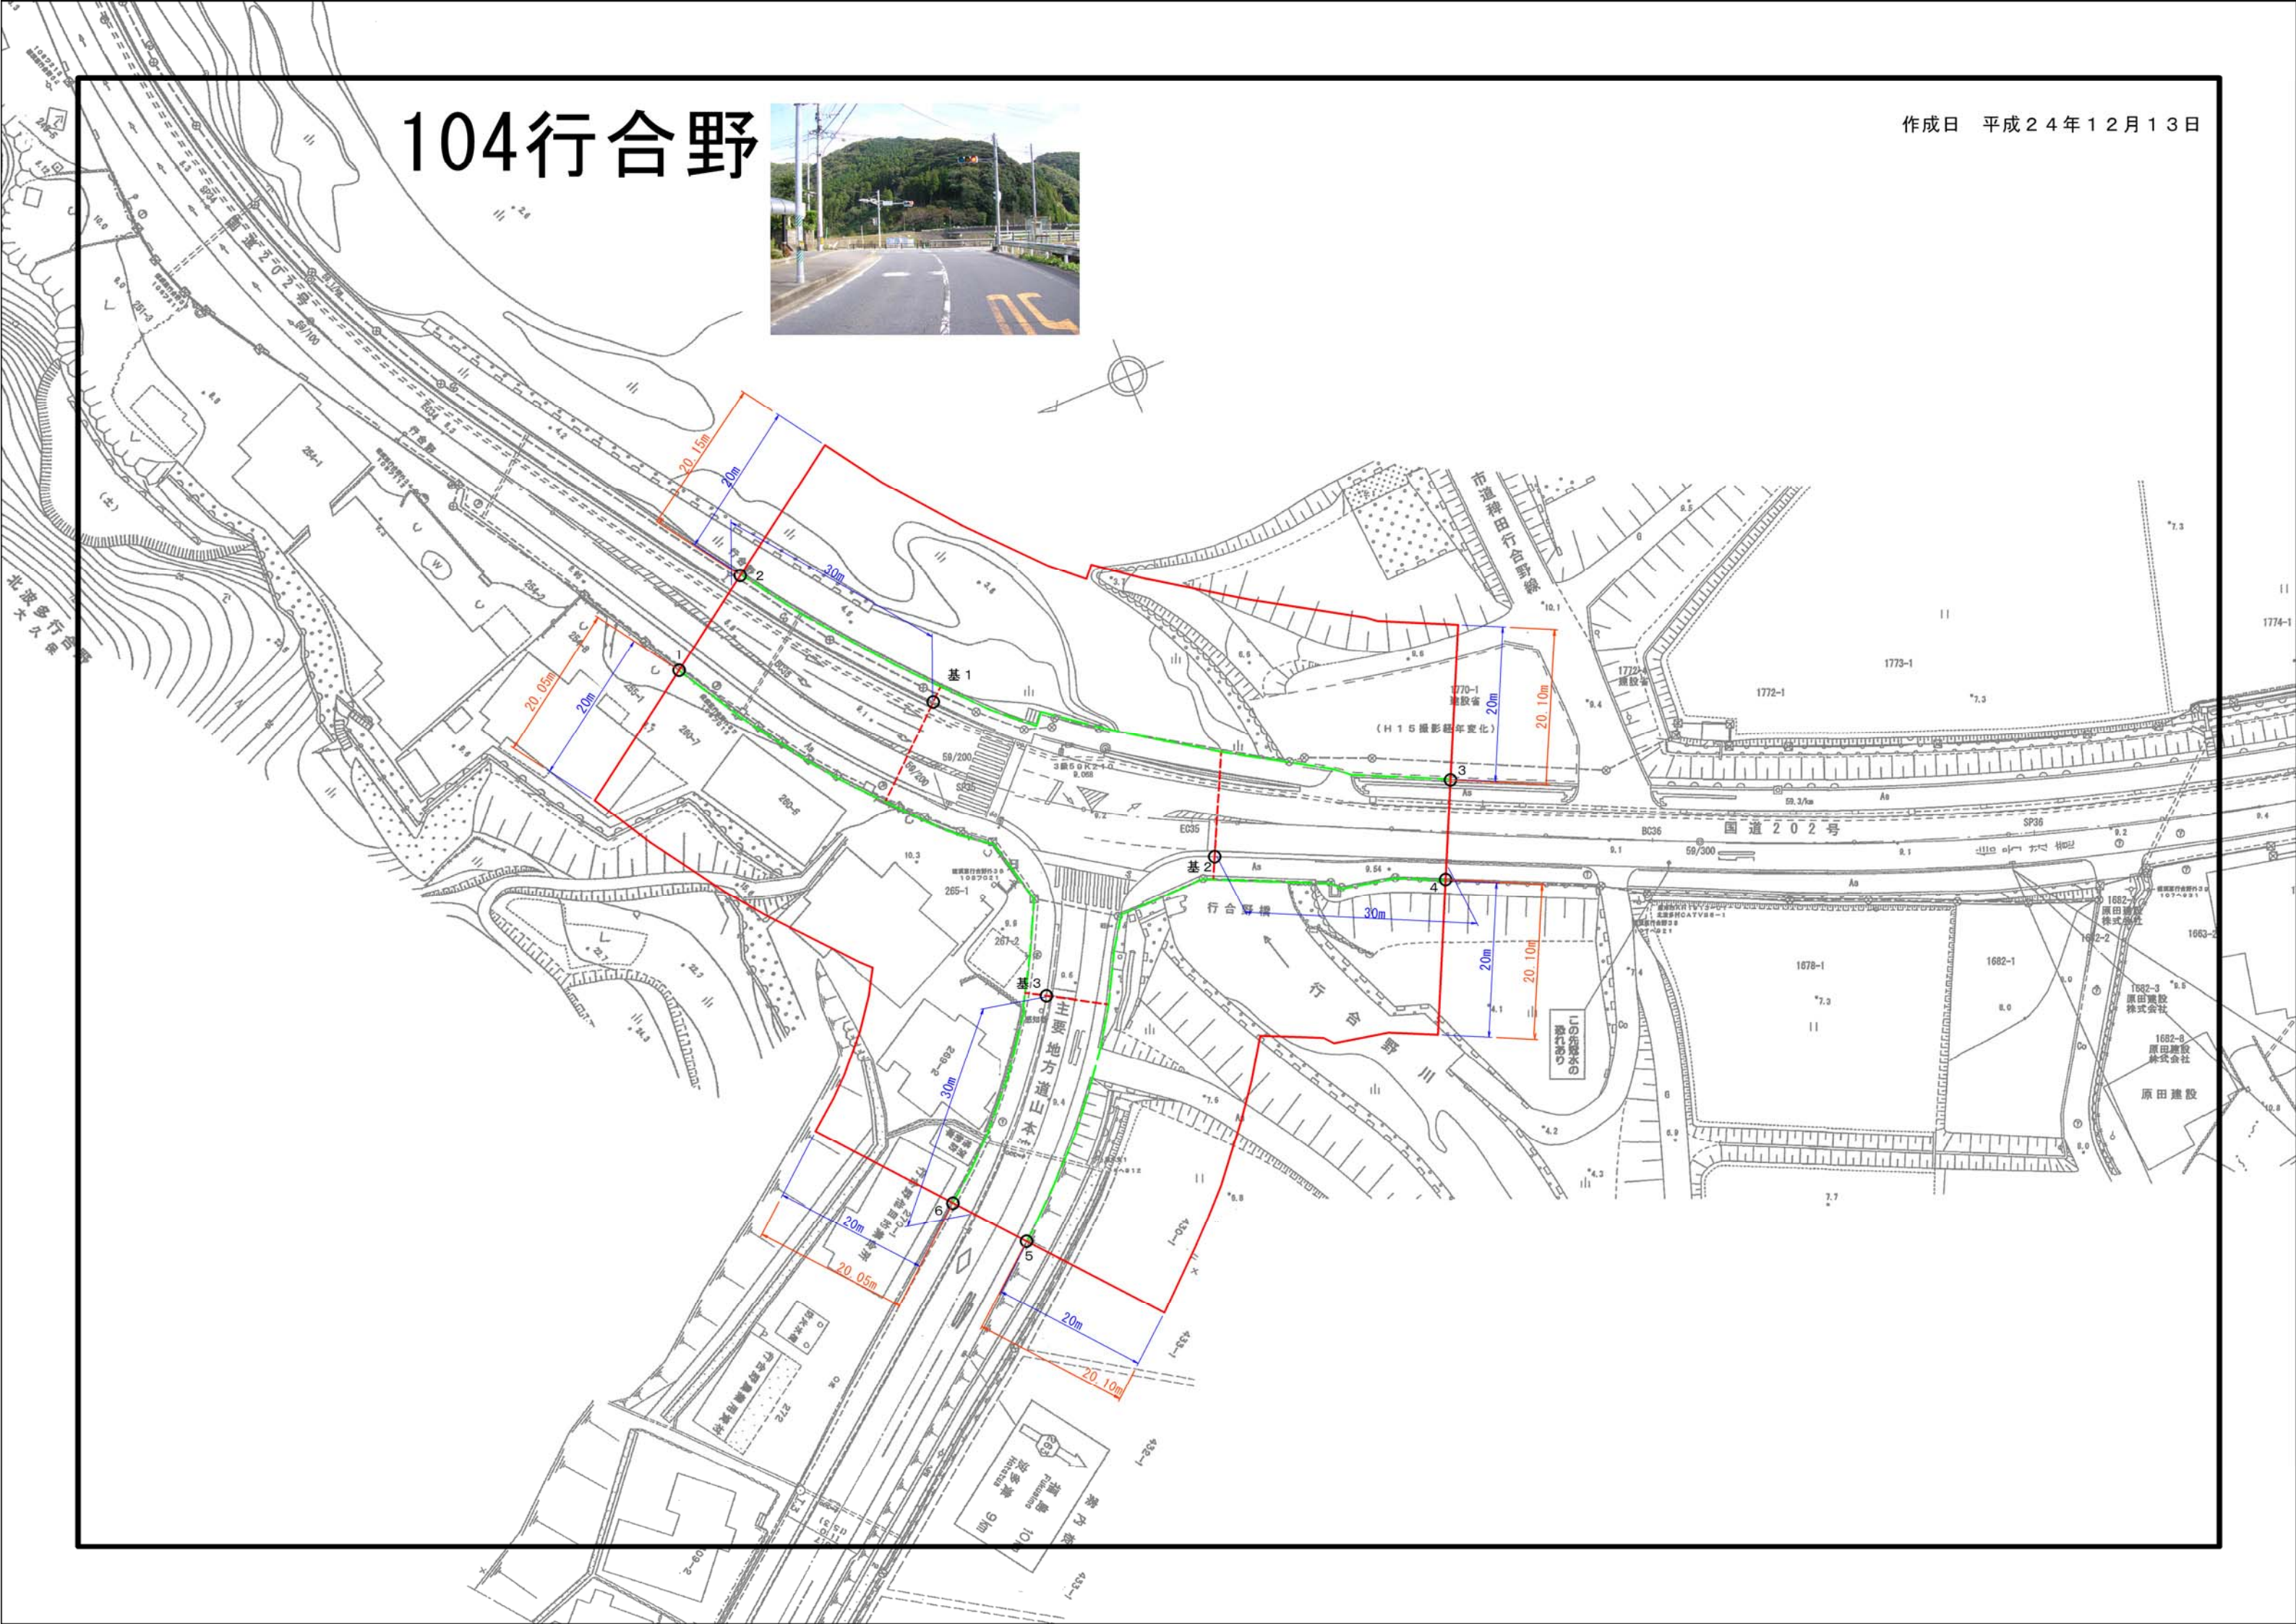

104行合野

作成日 平成24年12月13日

1682-3
原田建設
株式会社

1682-8
原田建設
株式会社

原田建設