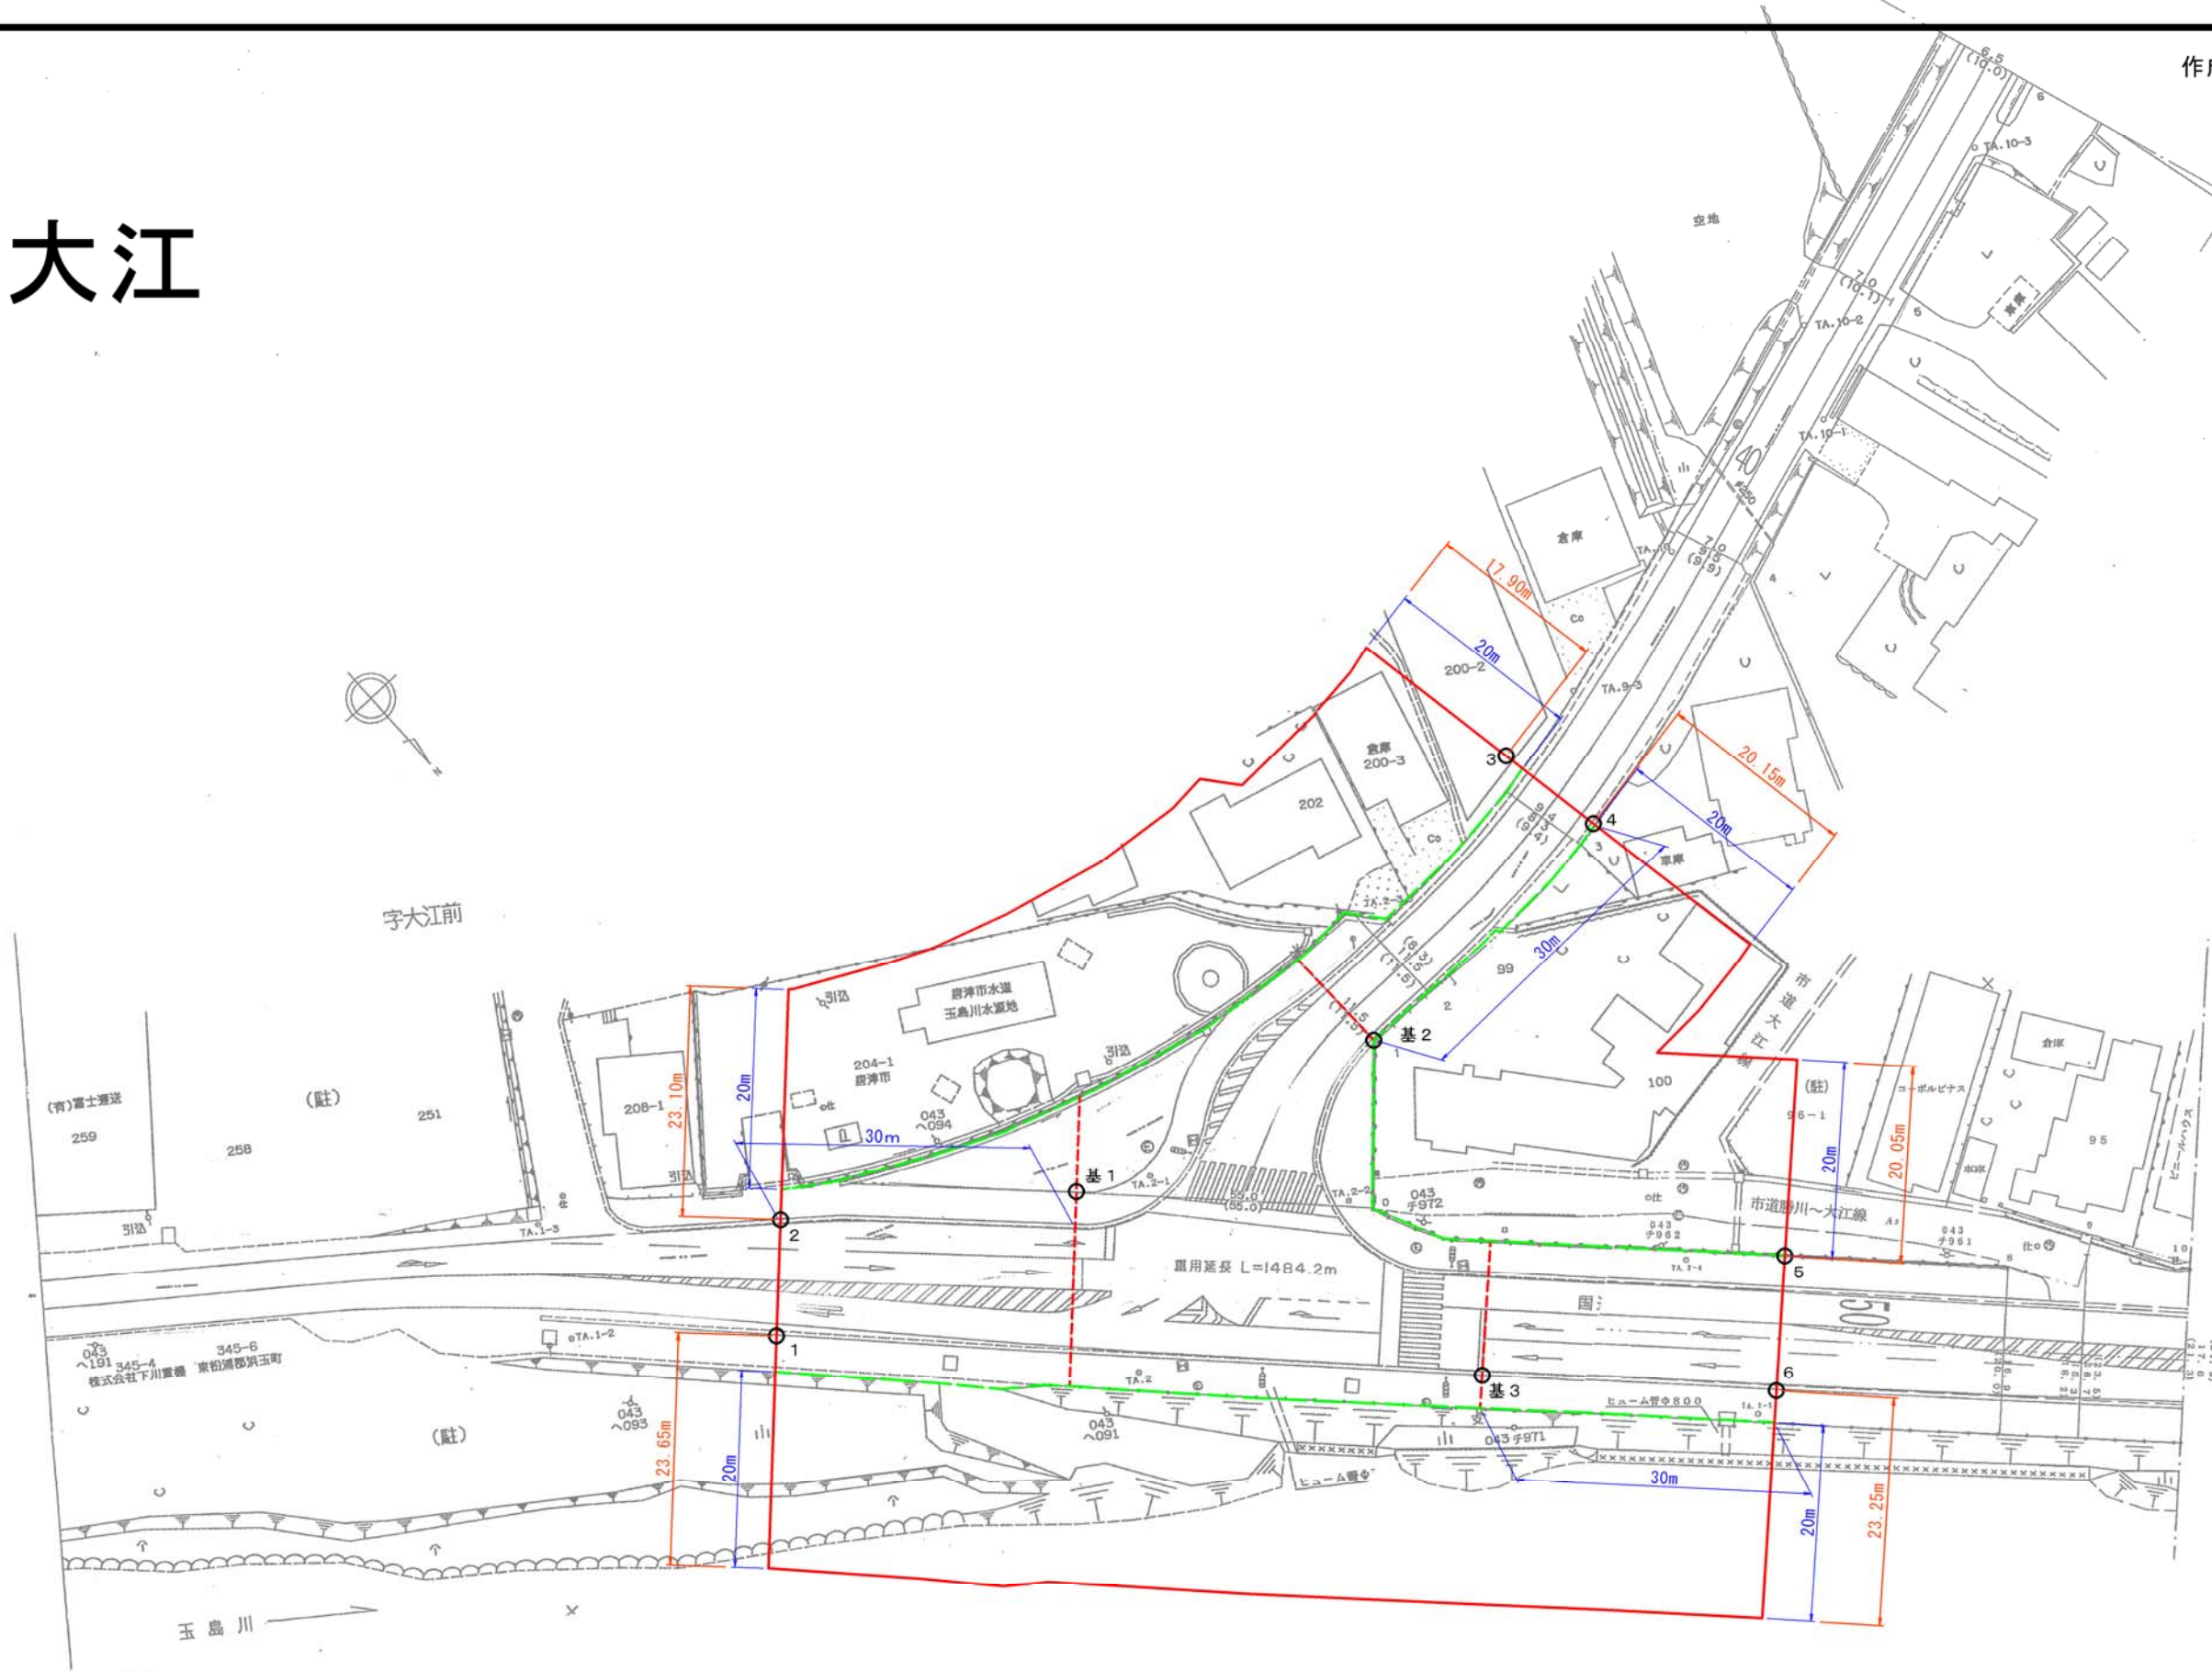

大江

玉島川

字大江前

専用延長 L=1484.2m

ホーム管φ800

(有)富士通送
259
引込
345-A
株式会社下川重機
345-6
東柏瀬郡須玉町

(駐)

251

(駐)

043
子993

043
子991

043
子971

043
子992

043
子993

043
子994

15
16
17
18
19
20
21
22