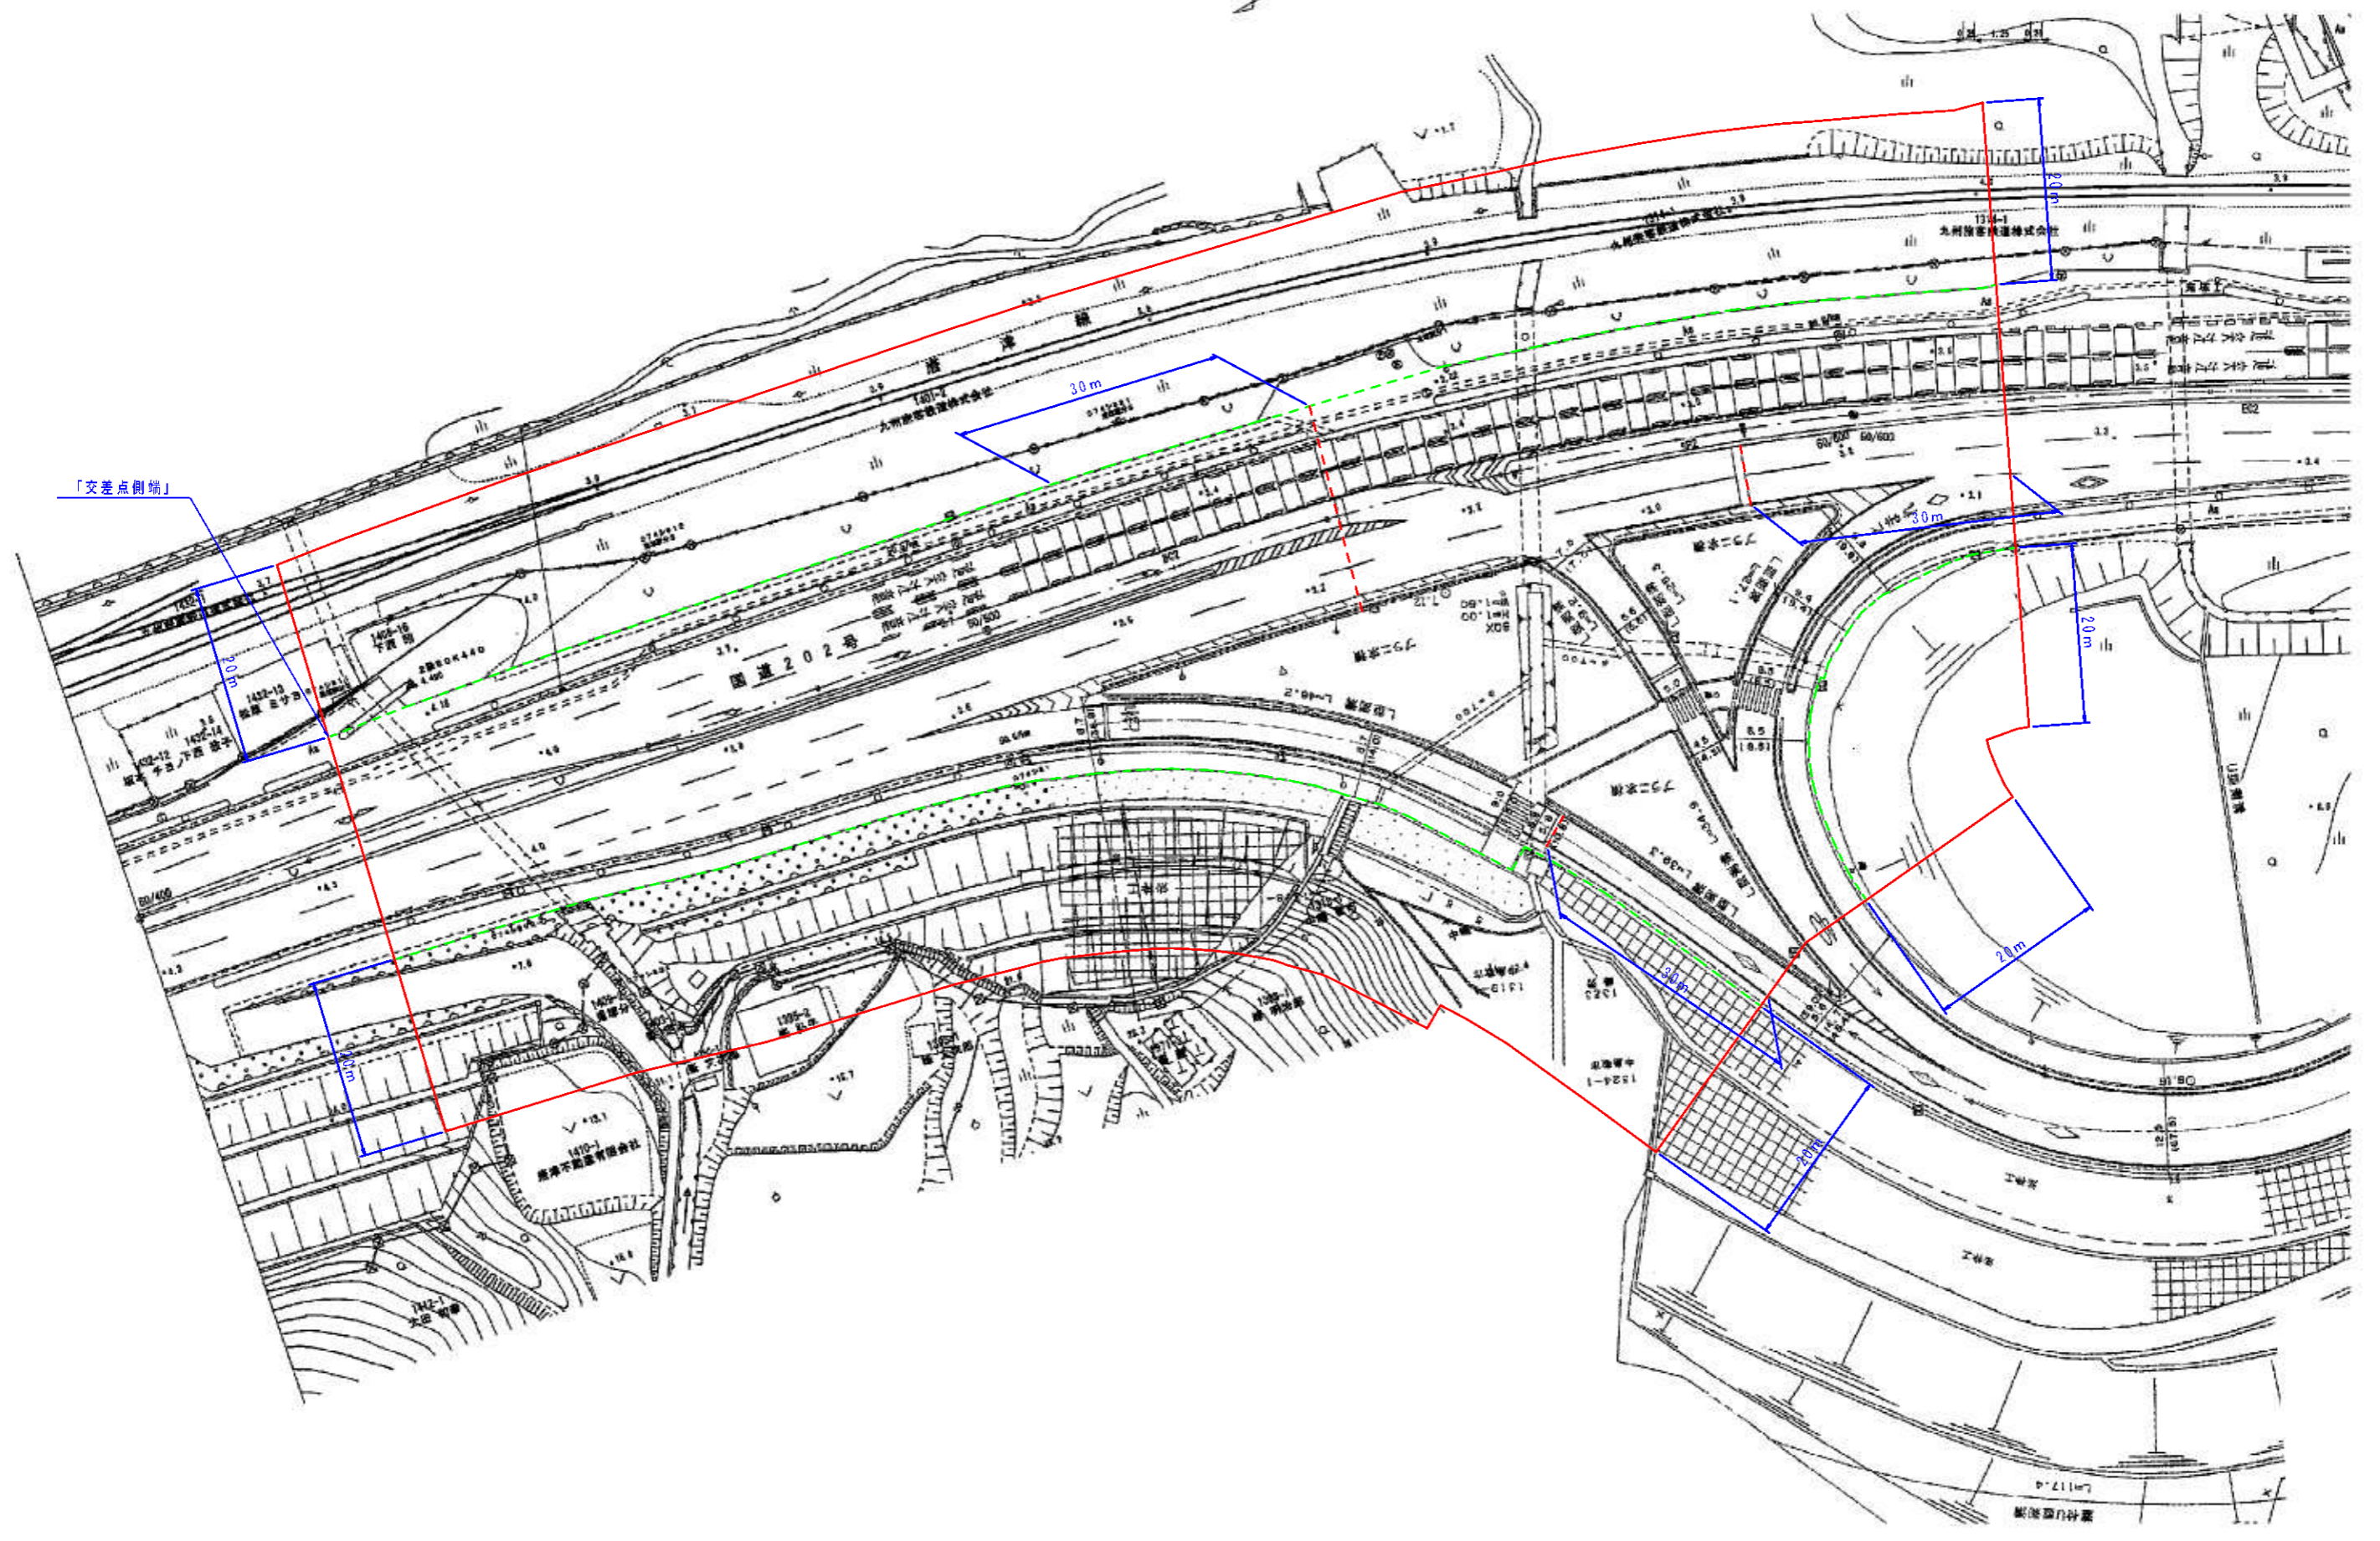

092鬼塚

「交差点側端」

30m

30m

20m

20m

1:21.4
単位：メートル