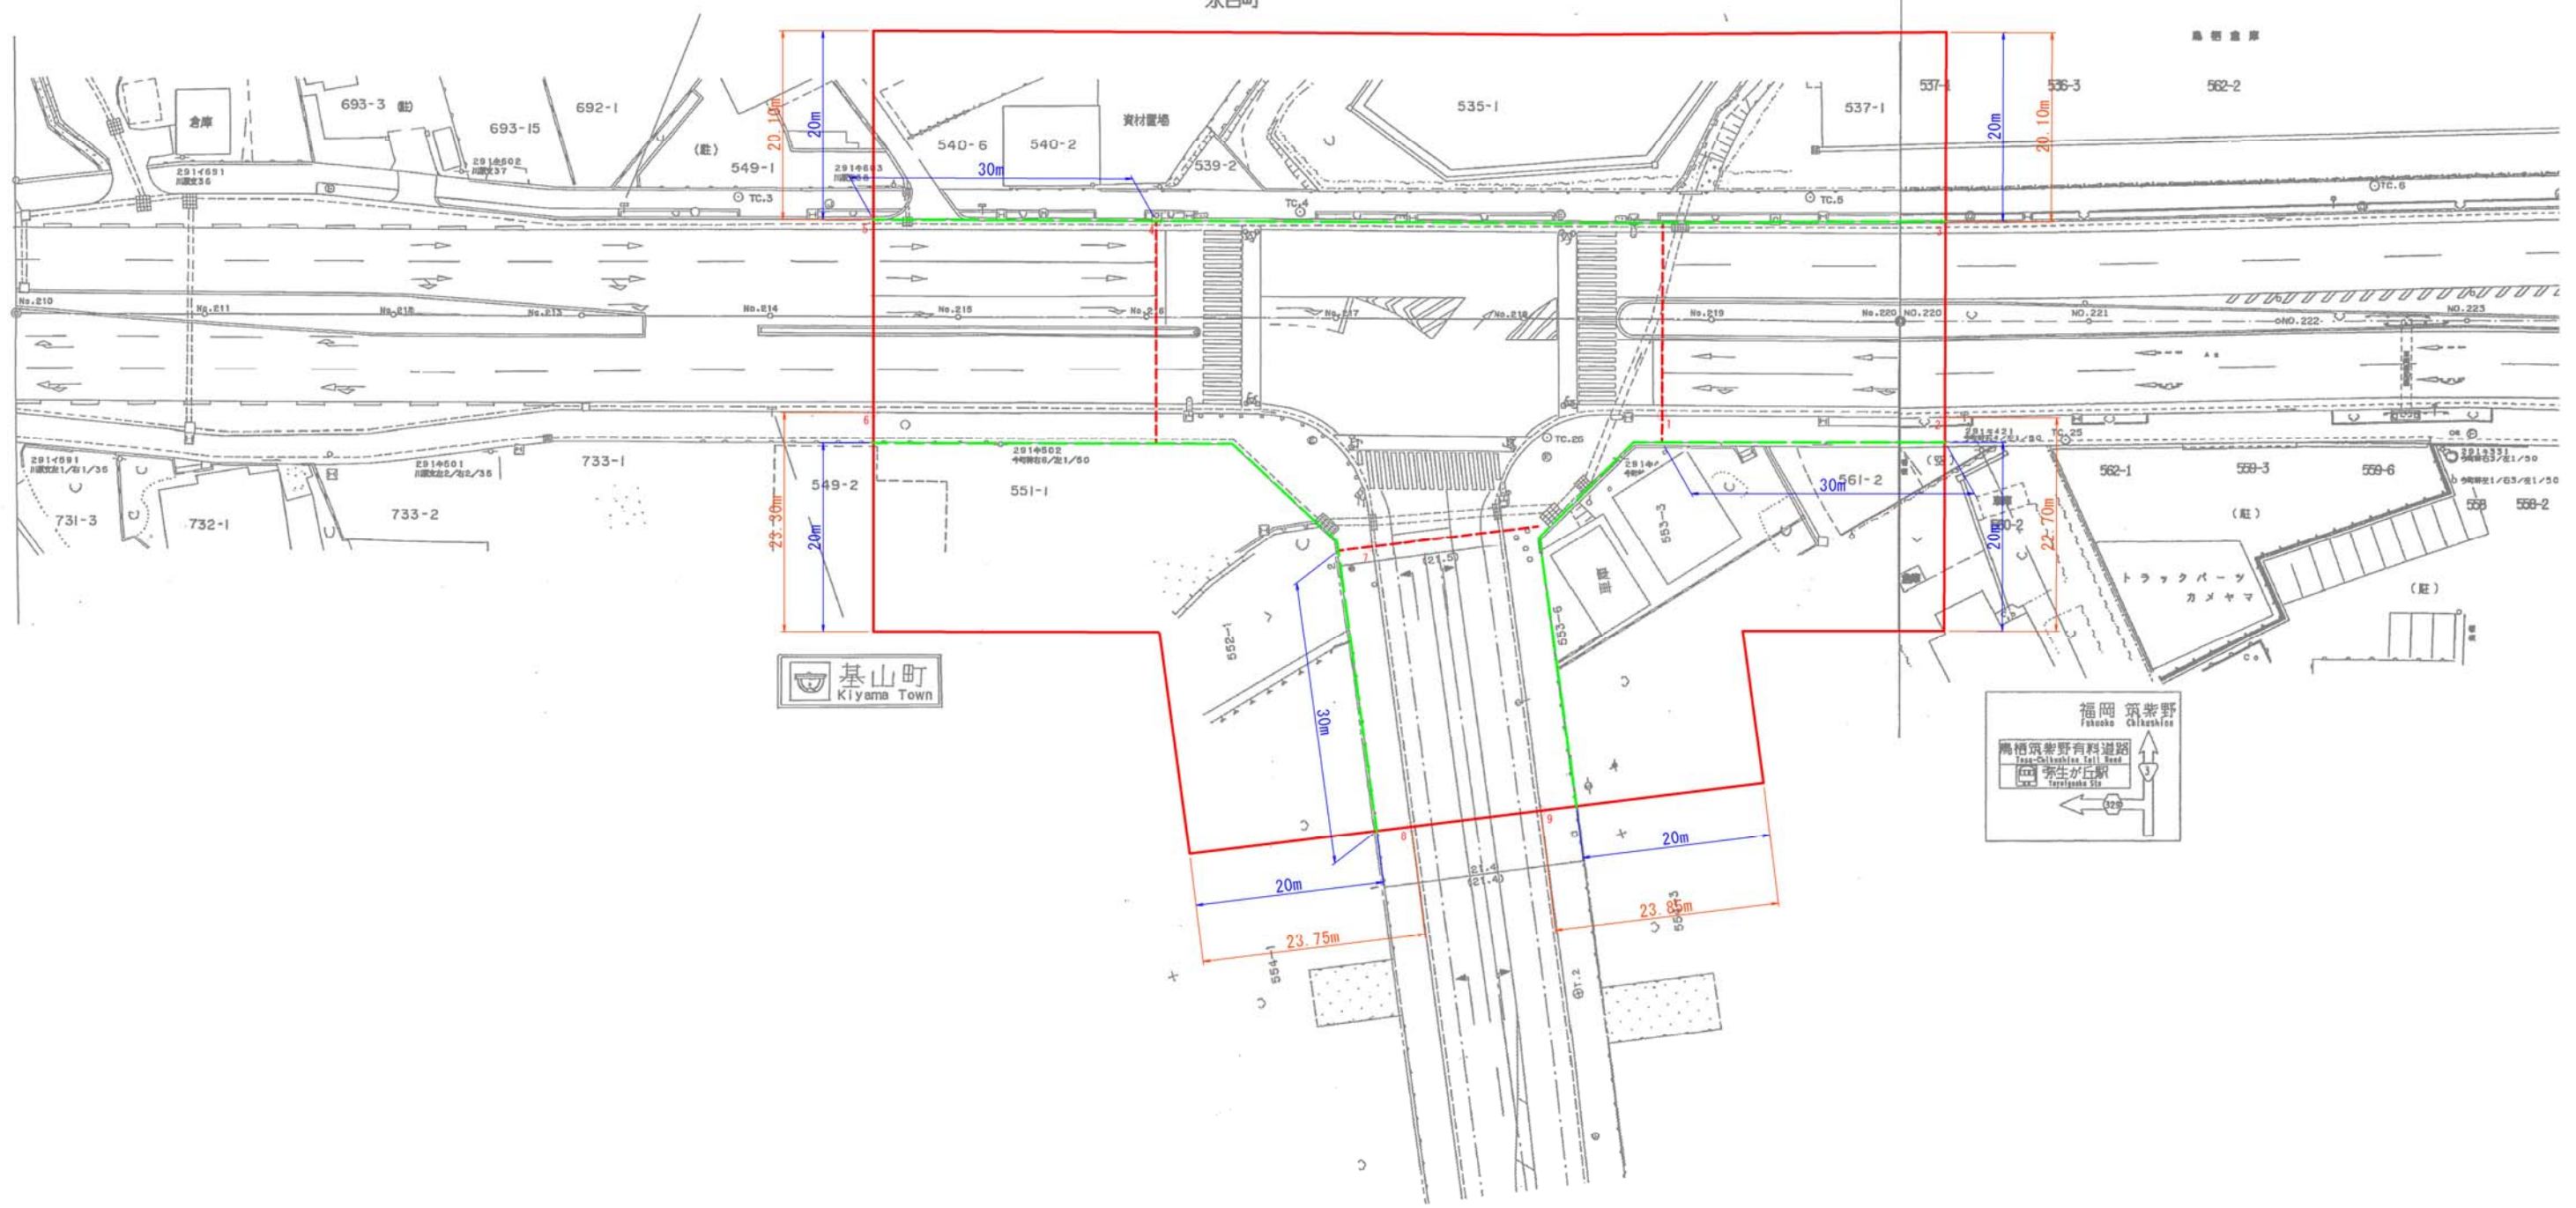

# 弥生が丘入口

鳥栖市  
永吉町

基山町  
Kiyama Town