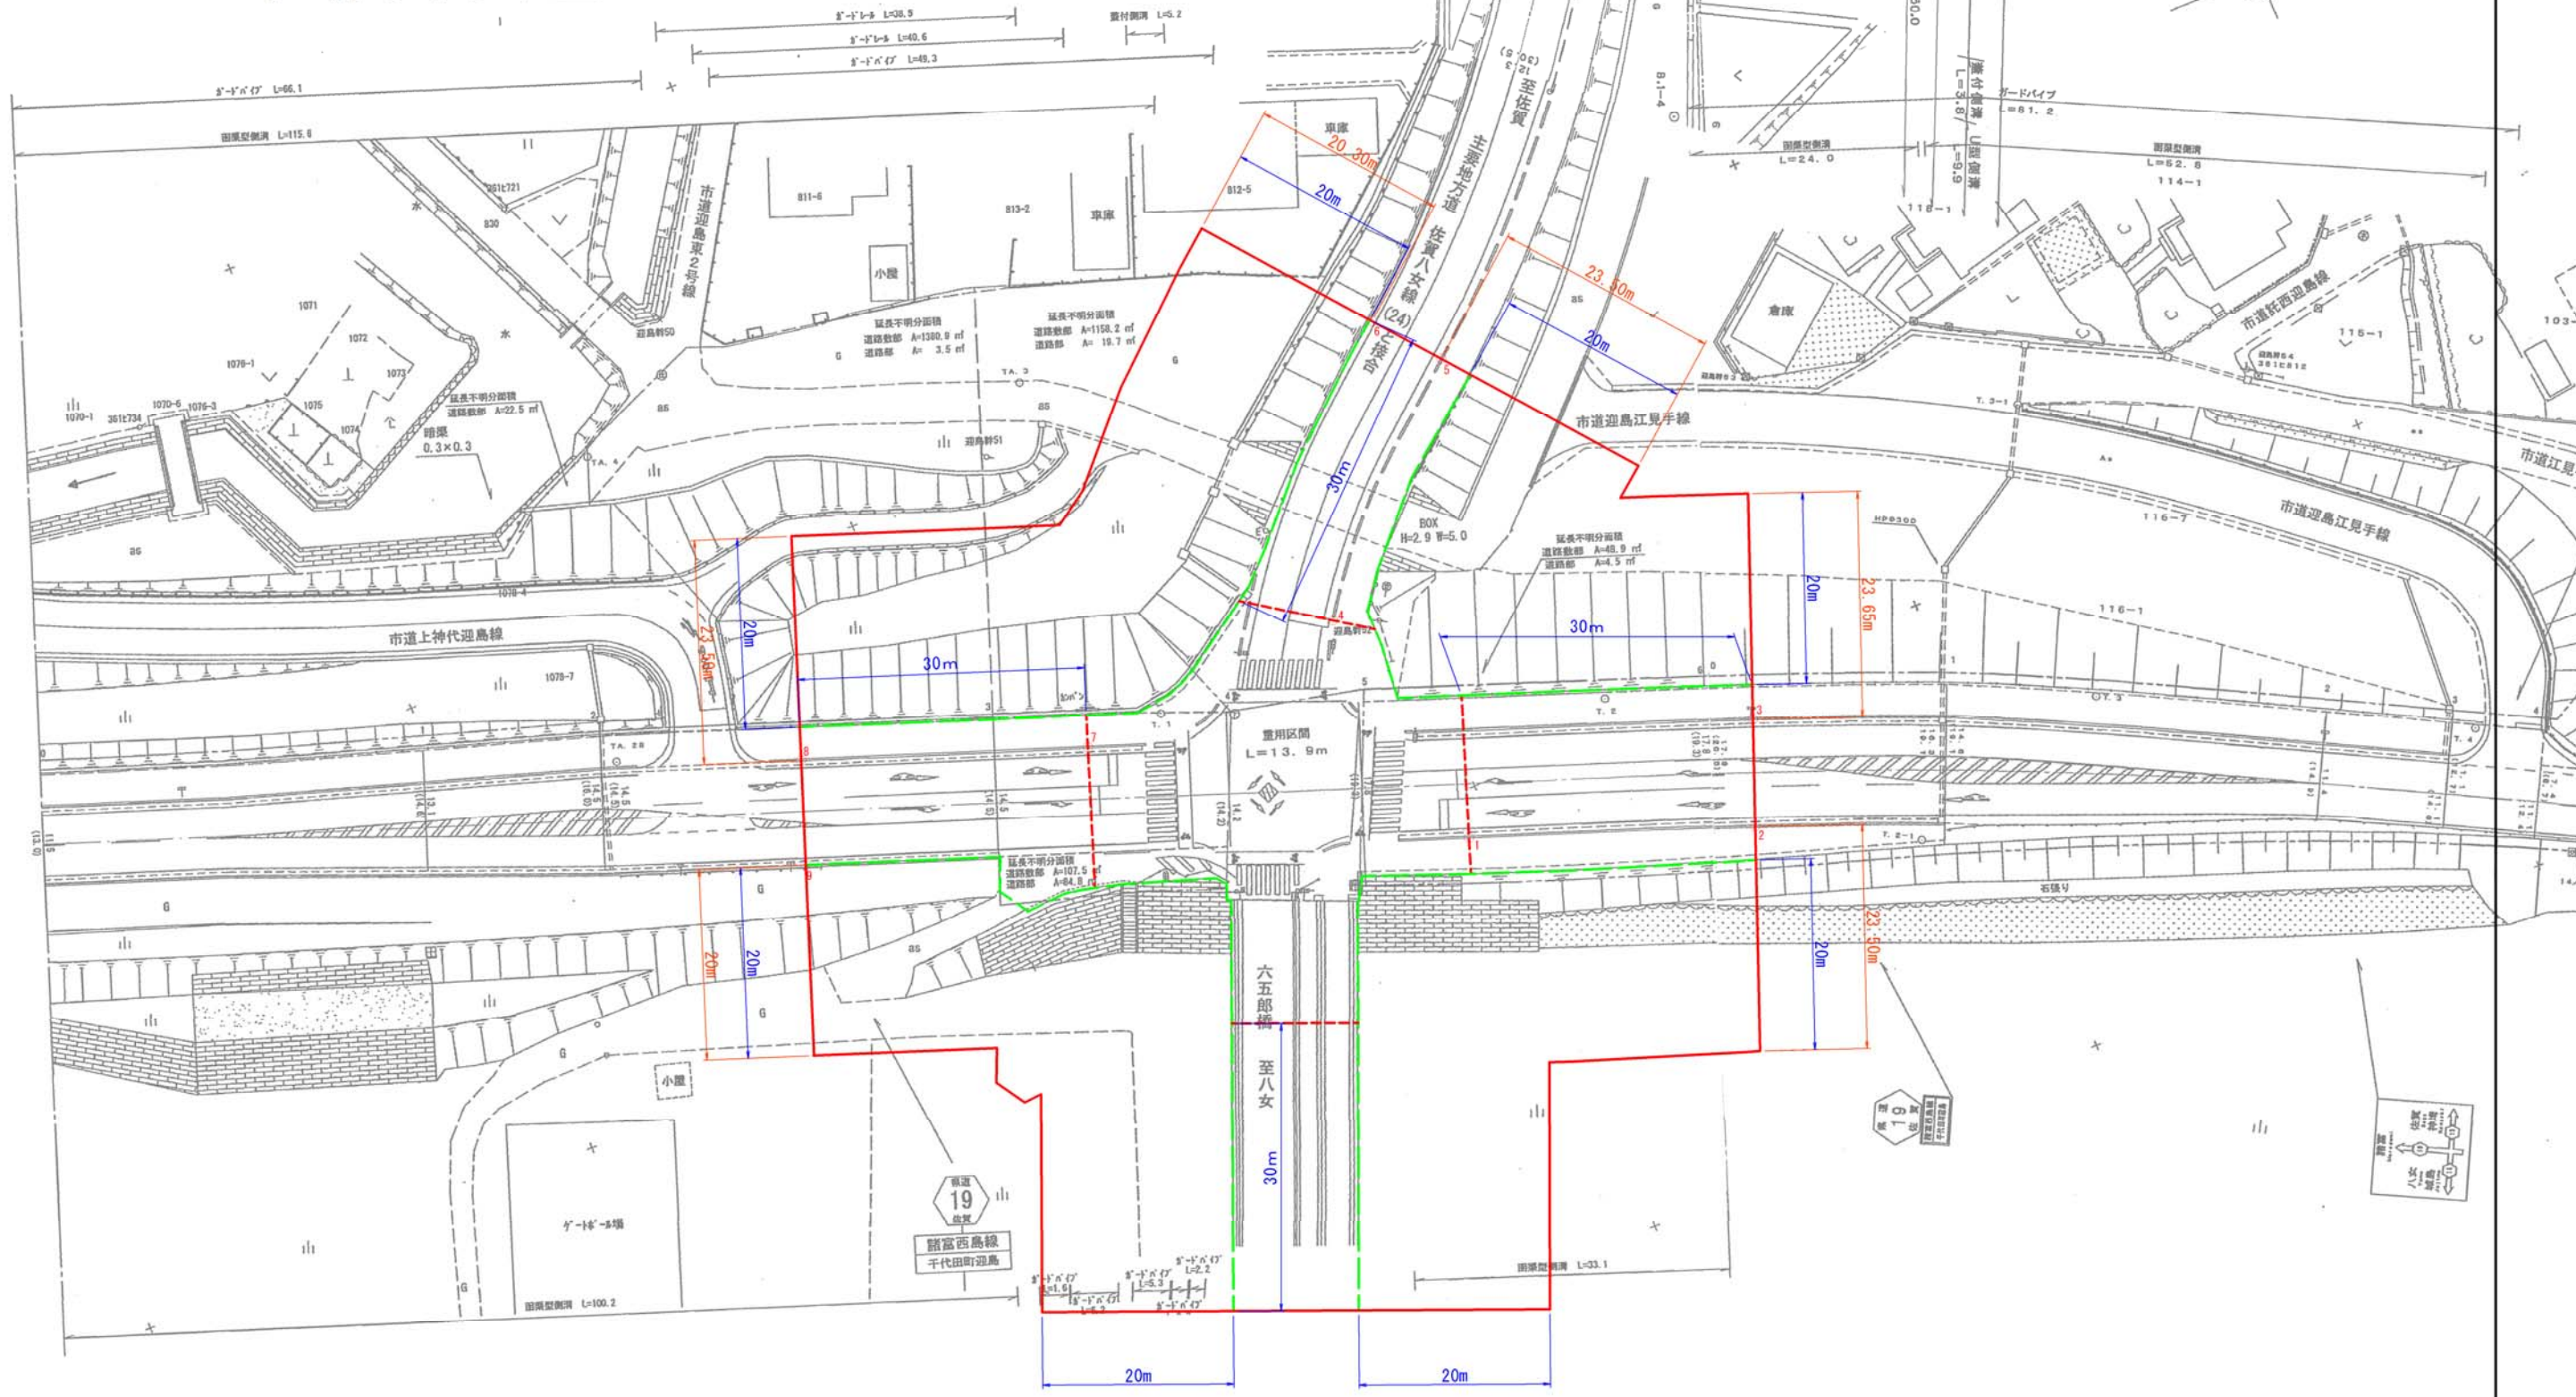

六五郎橋付近

※河川区域内は屋外広告物設置不可のため、
橋梁部は鉾の設置はしていません