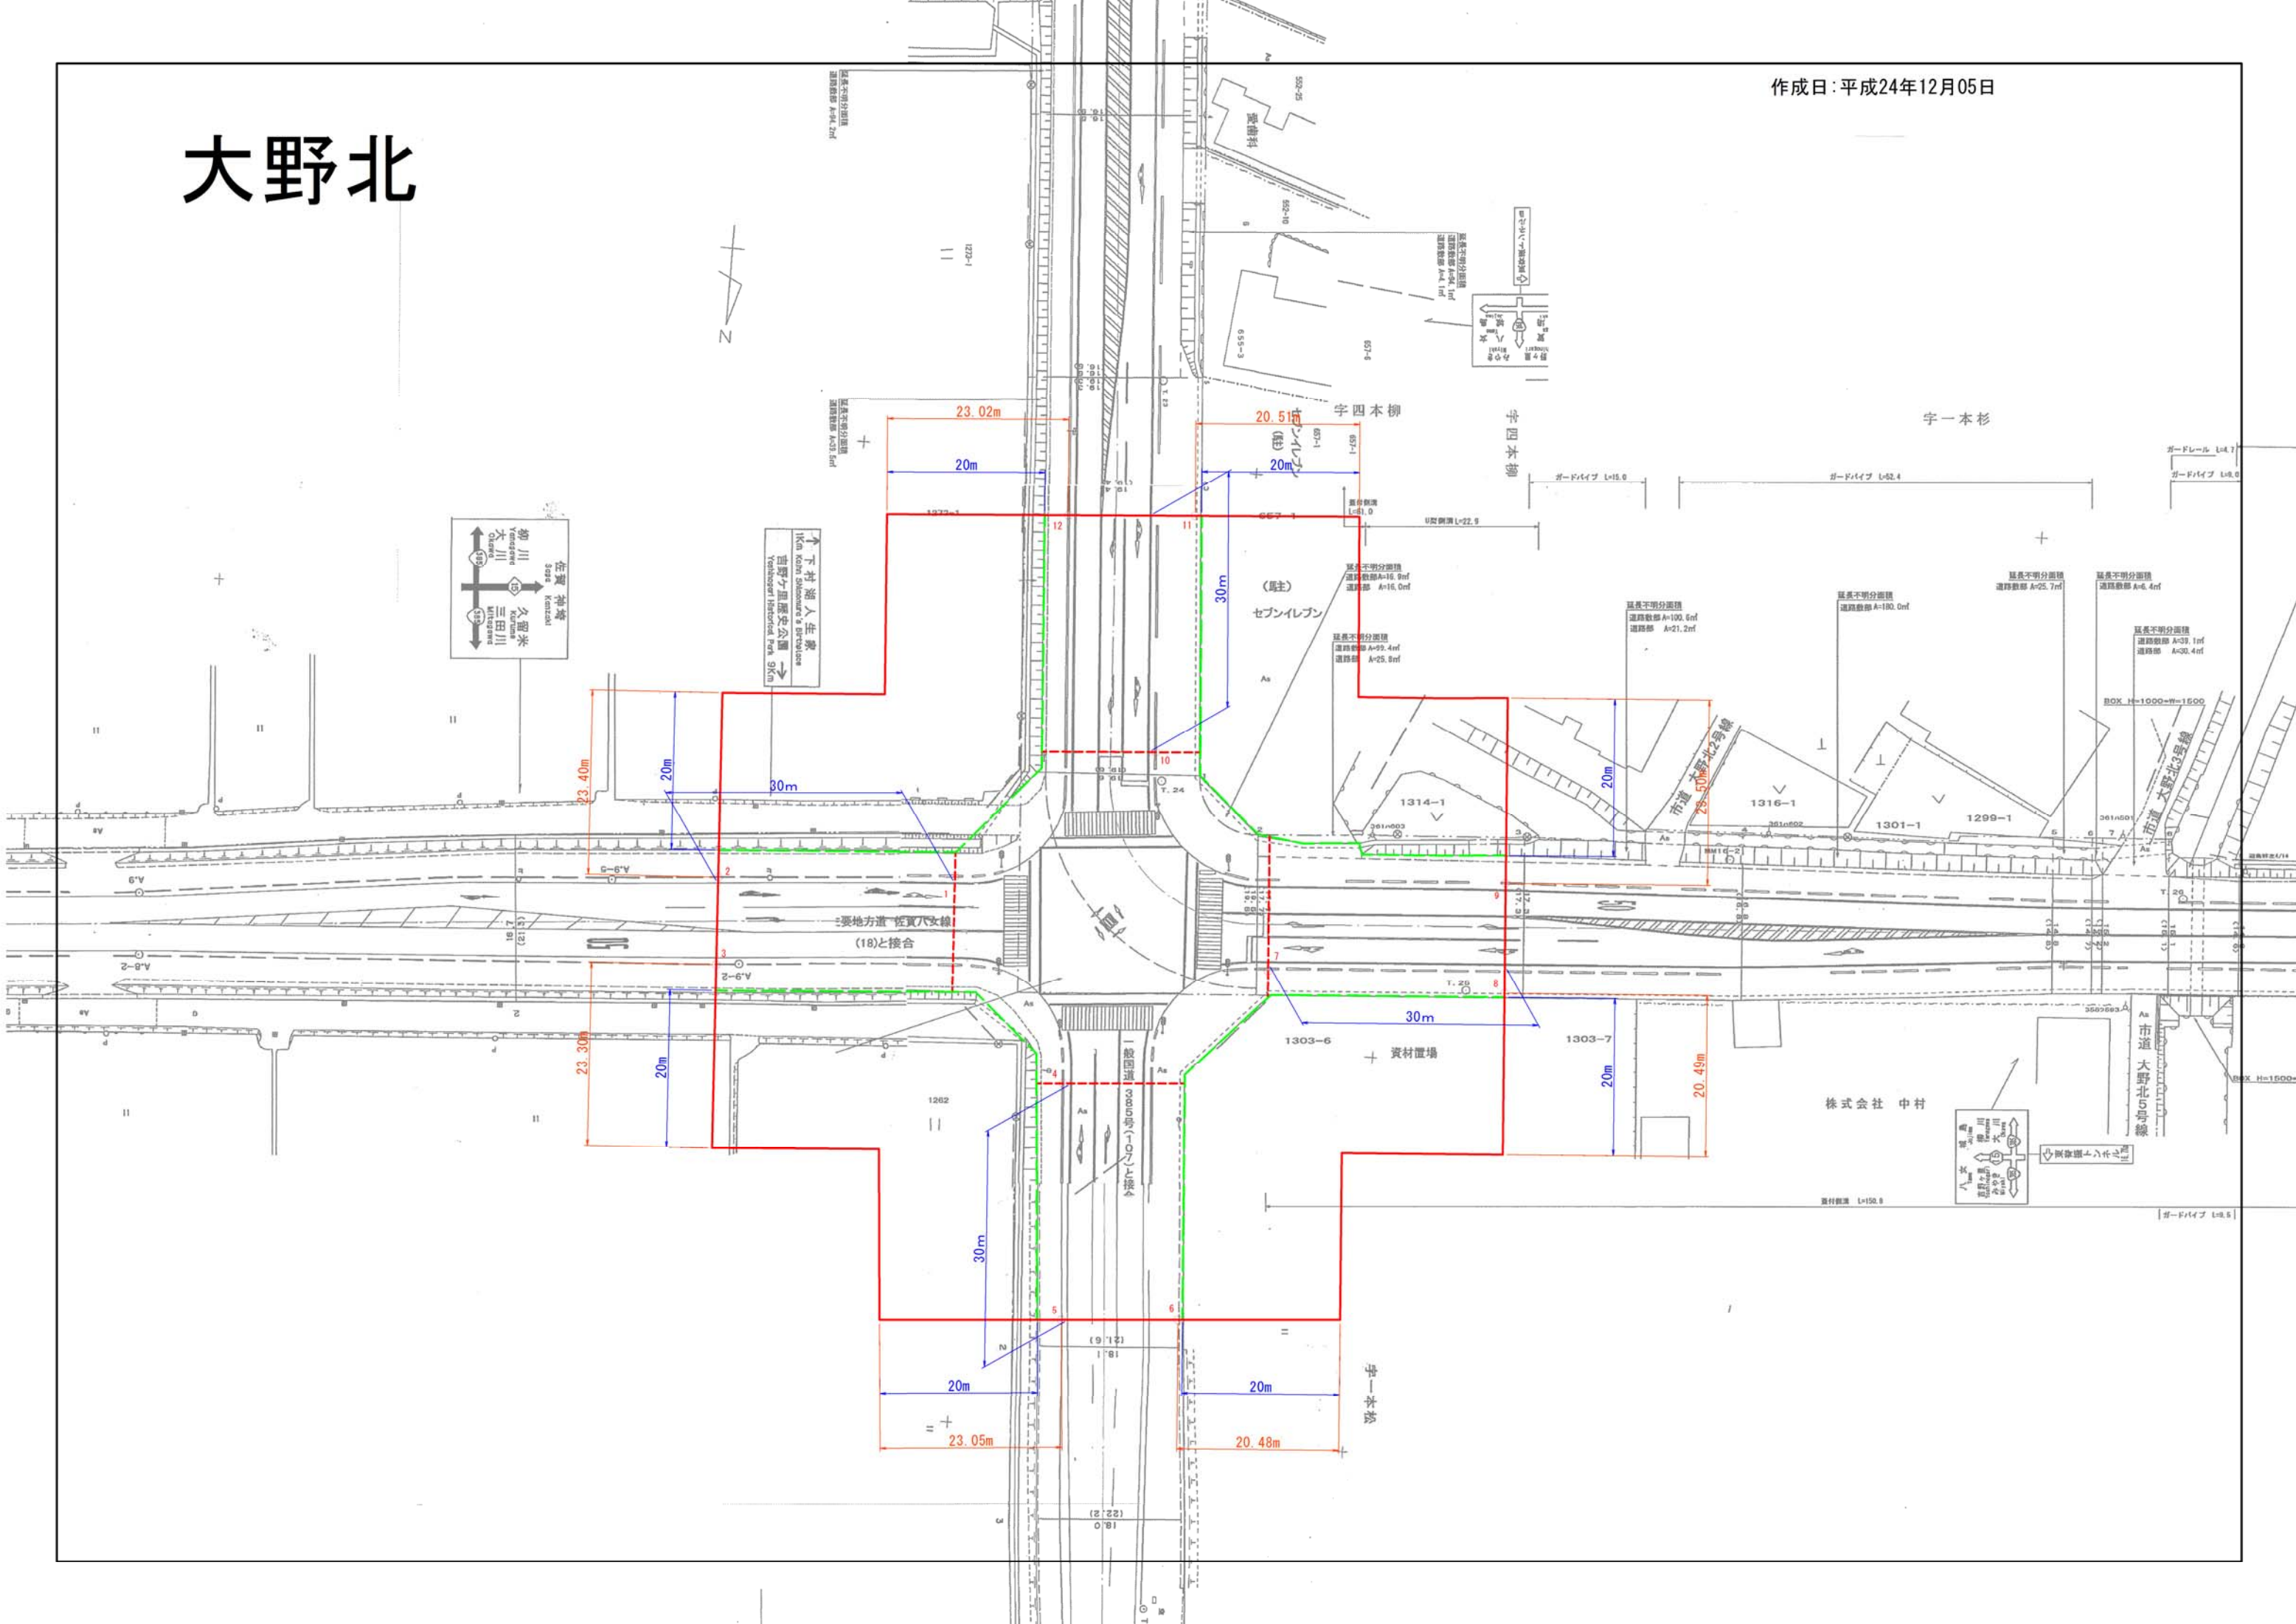

# 大野北

村 浜 人 生 堂  
Iken Kōji Shinonoue & Associates  
吉野ヶ里歴史公園 91m  
Yoshinoke Rikokoen Park 91m

株式会社 中村

大野北  
大野南