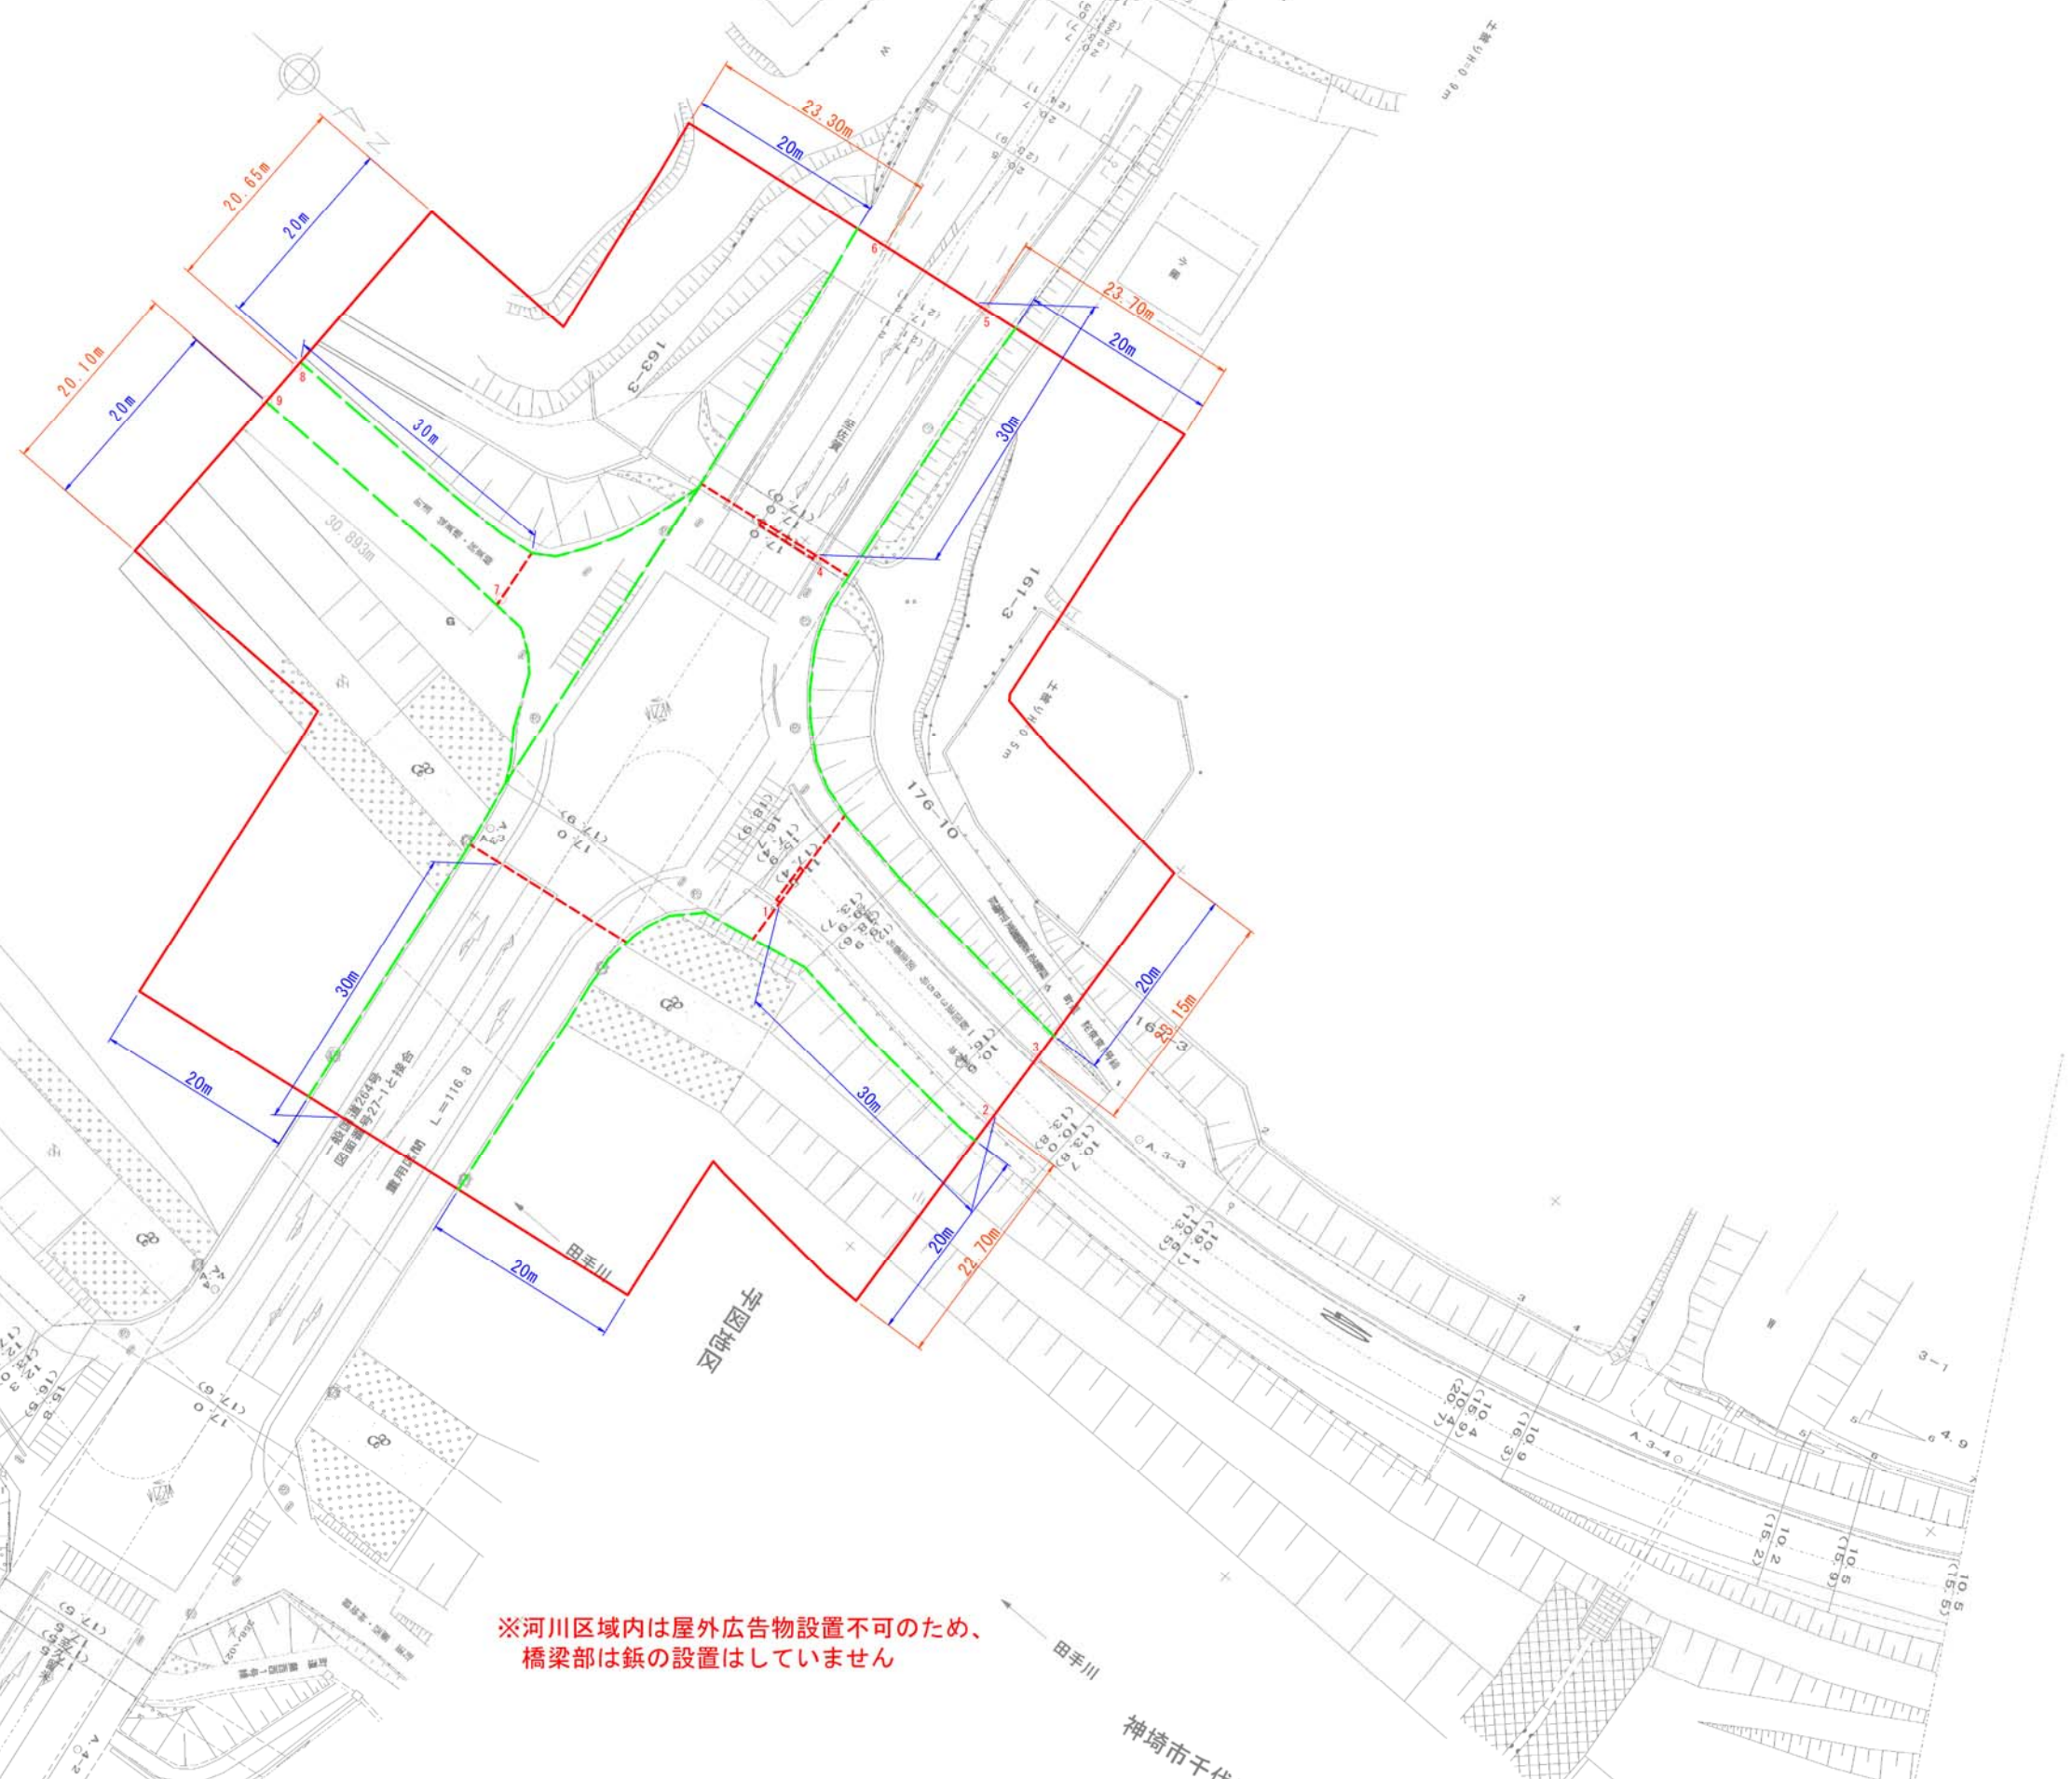

城東橋東

※河川区域内は屋外広告物設置不可のため、
橋梁部は鉄の設置はしていません

神崎市千代田町詫田